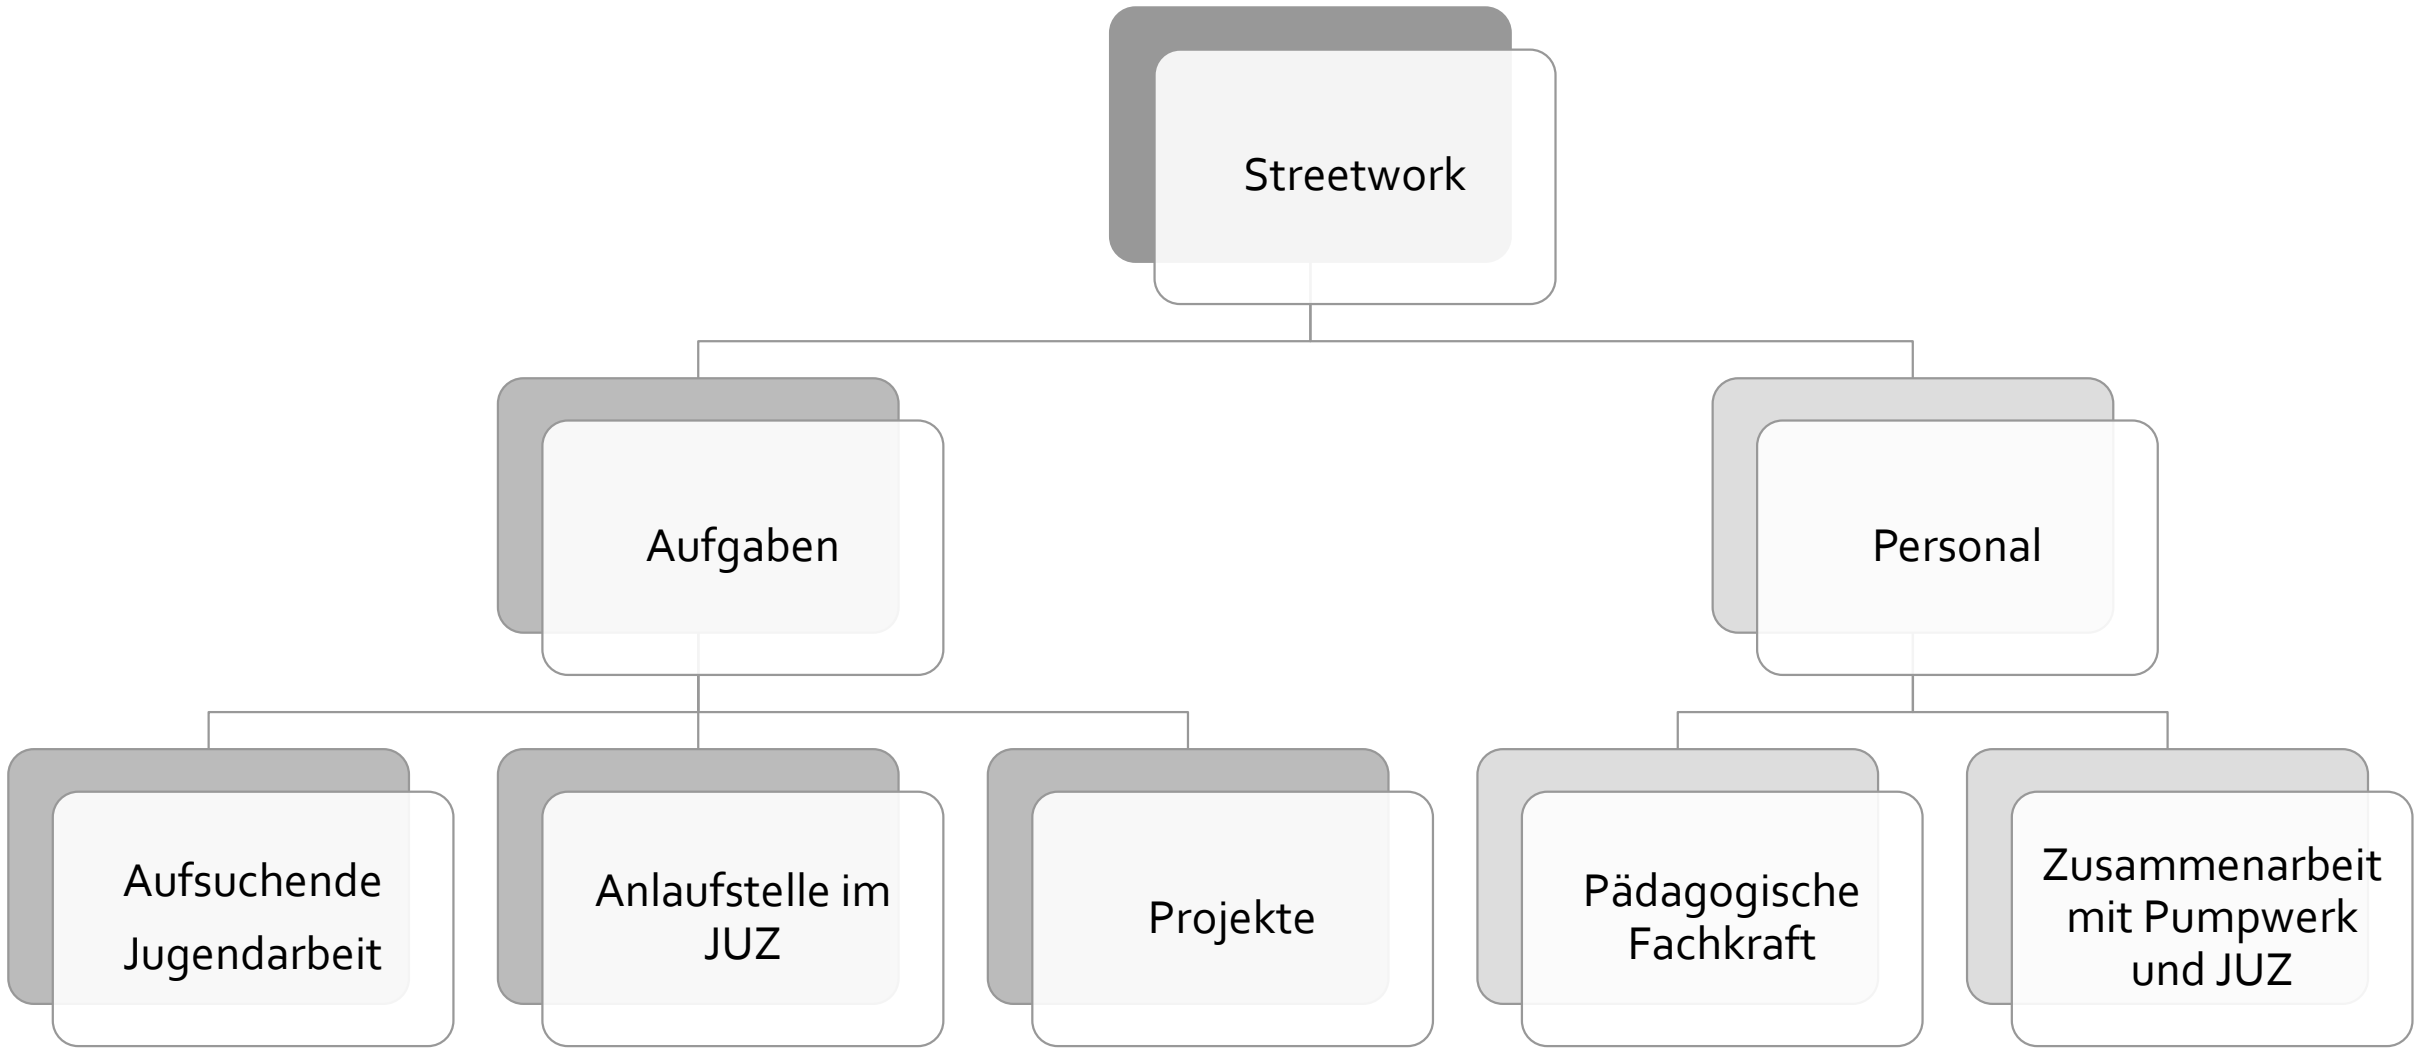

Familienzentrum Hockenheim

Struktur

Familienzentrum
Hockenheim

Kinder- und
Jugendarbeit

Familiennetzwerk
Kooperationsprojekt

Pumpwerk

JUZ

Fachberatung
Kernzeit (ab 2024)

Streetwork

Organisation

Arbeitsbereiche

Streetwork

Aufgaben

Personal

Aufsuchende
Jugendarbeit

Anlaufstelle im
JUZ

Projekte

Pädagogische
Fachkraft

Zusammenarbeit
mit Pumpwerk
und JUZ

Die 5 Säulen