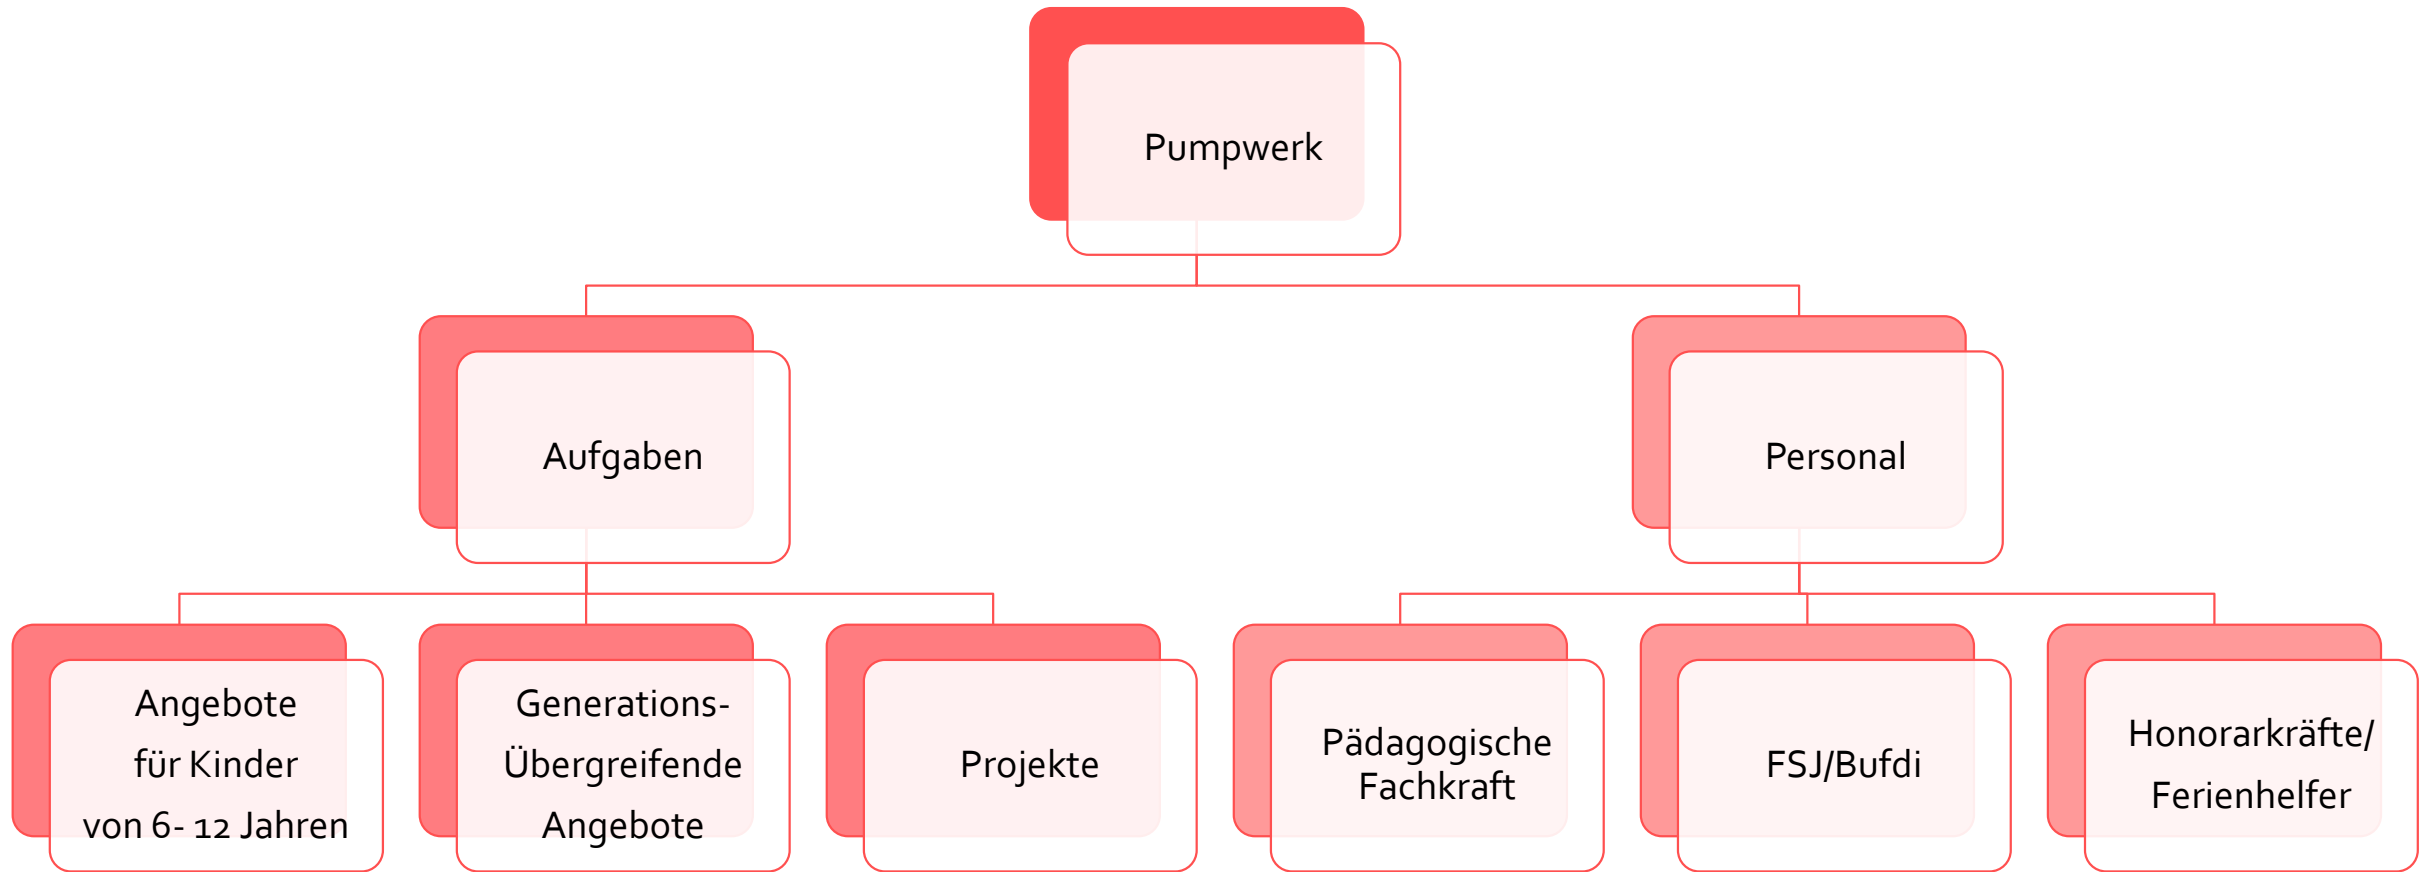

Familienzentrum Hockenheim

Struktur

Familienzentrum
Hockenheim

Kinder- und
Jugendarbeit

Familiennetzwerk
Kooperationsprojekt

Pumpwerk

JUZ

Fachberatung
Kernzeit (ab 2024)

Streetwork

Organisation

Arbeitsbereiche

Streetwork

Aufgaben

Personal

Aufsuchende
Jugendarbeit

Anlaufstelle im
JUZ

Projekte

Pädagogische
Fachkraft

Zusammenarbeit
mit Pumpwerk
und JUZ

Die 5 Säulen