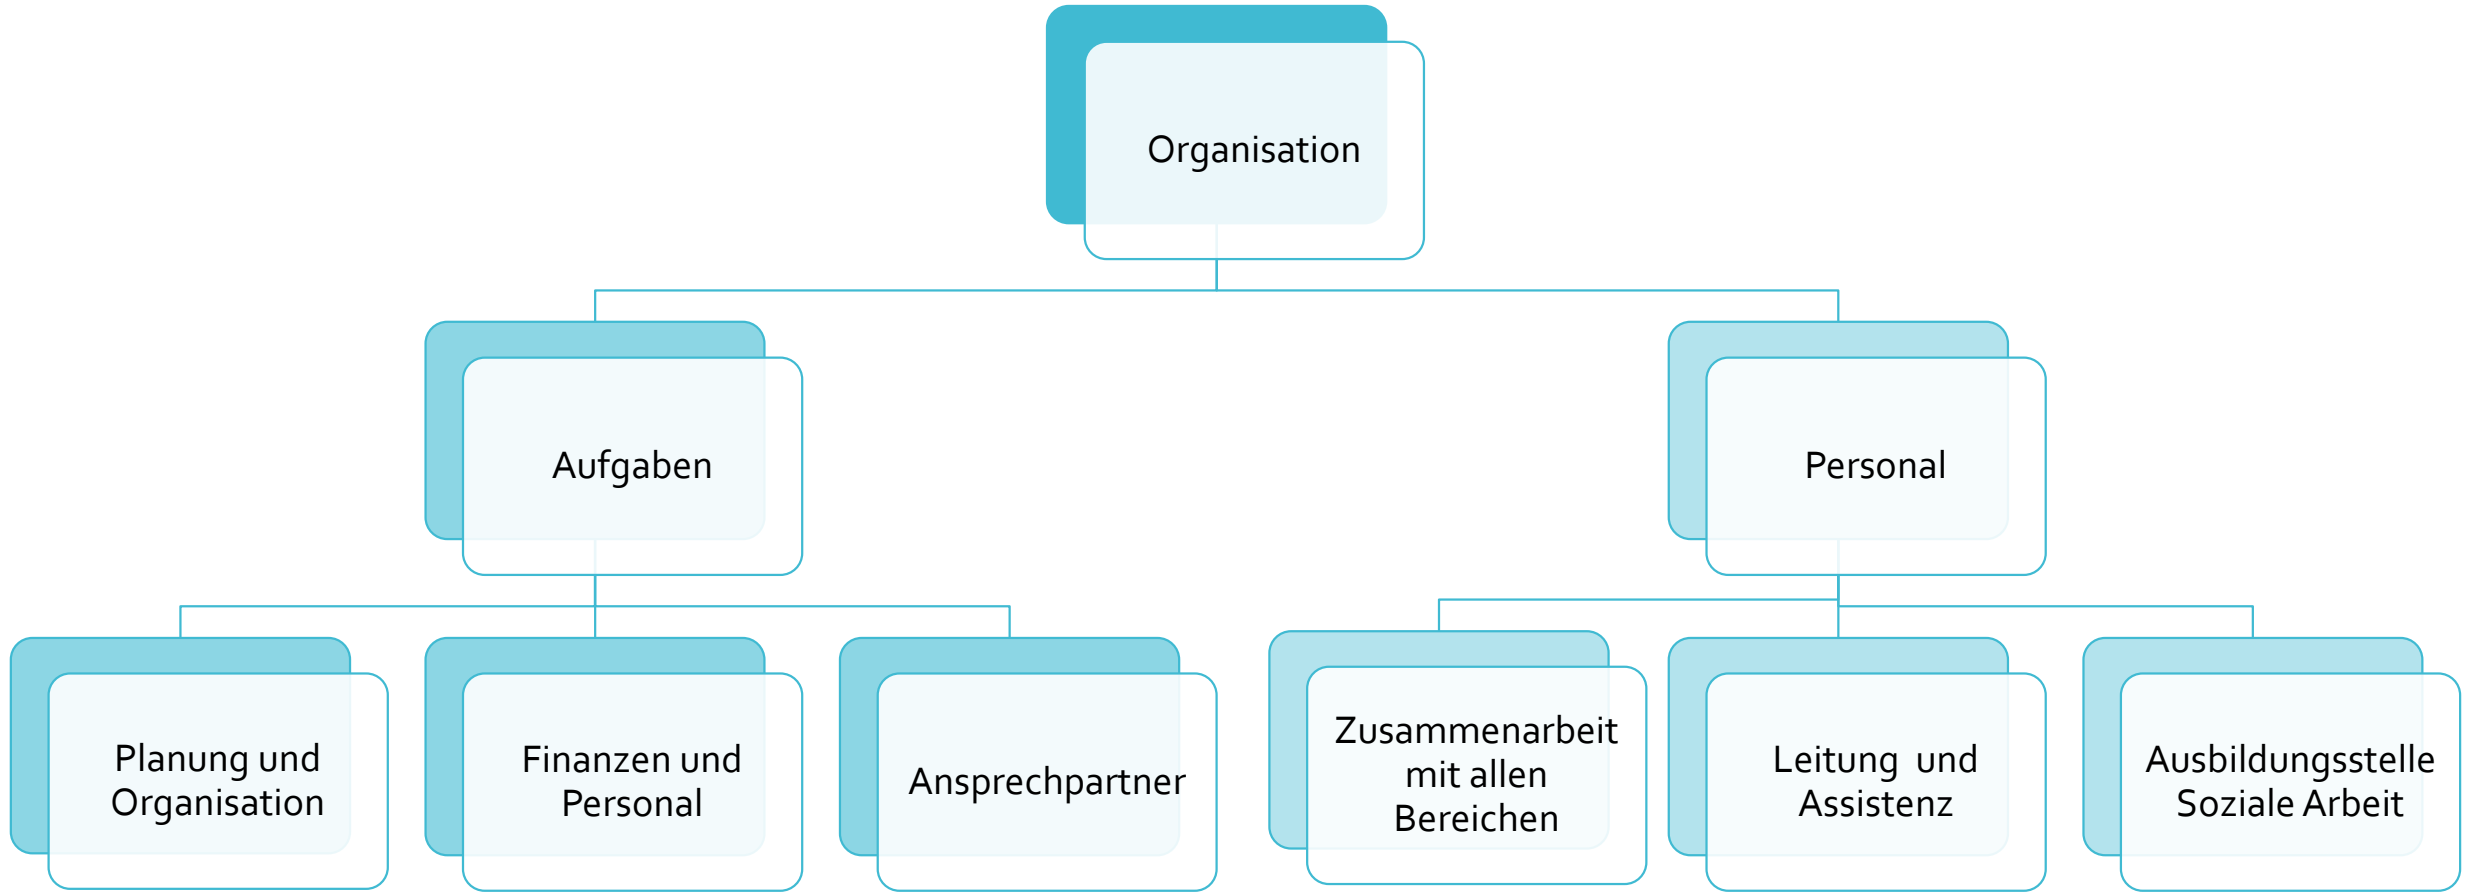

Familienzentrum Hockenheim

Struktur

Familienzentrum
Hockenheim

Kinder- und
Jugendarbeit

Familiennetzwerk
Kooperationsprojekt

Pumpwerk

JUZ

Fachberatung
Kernzeit (ab 2024)

Streetwork

Organisation

Arbeitsbereiche

Streetwork

Aufgaben

Personal

Aufsuchende
Jugendarbeit

Anlaufstelle im
JUZ

Projekte

Pädagogische
Fachkraft

Zusammenarbeit
mit Pumpwerk
und JUZ

Die 5 Säulen