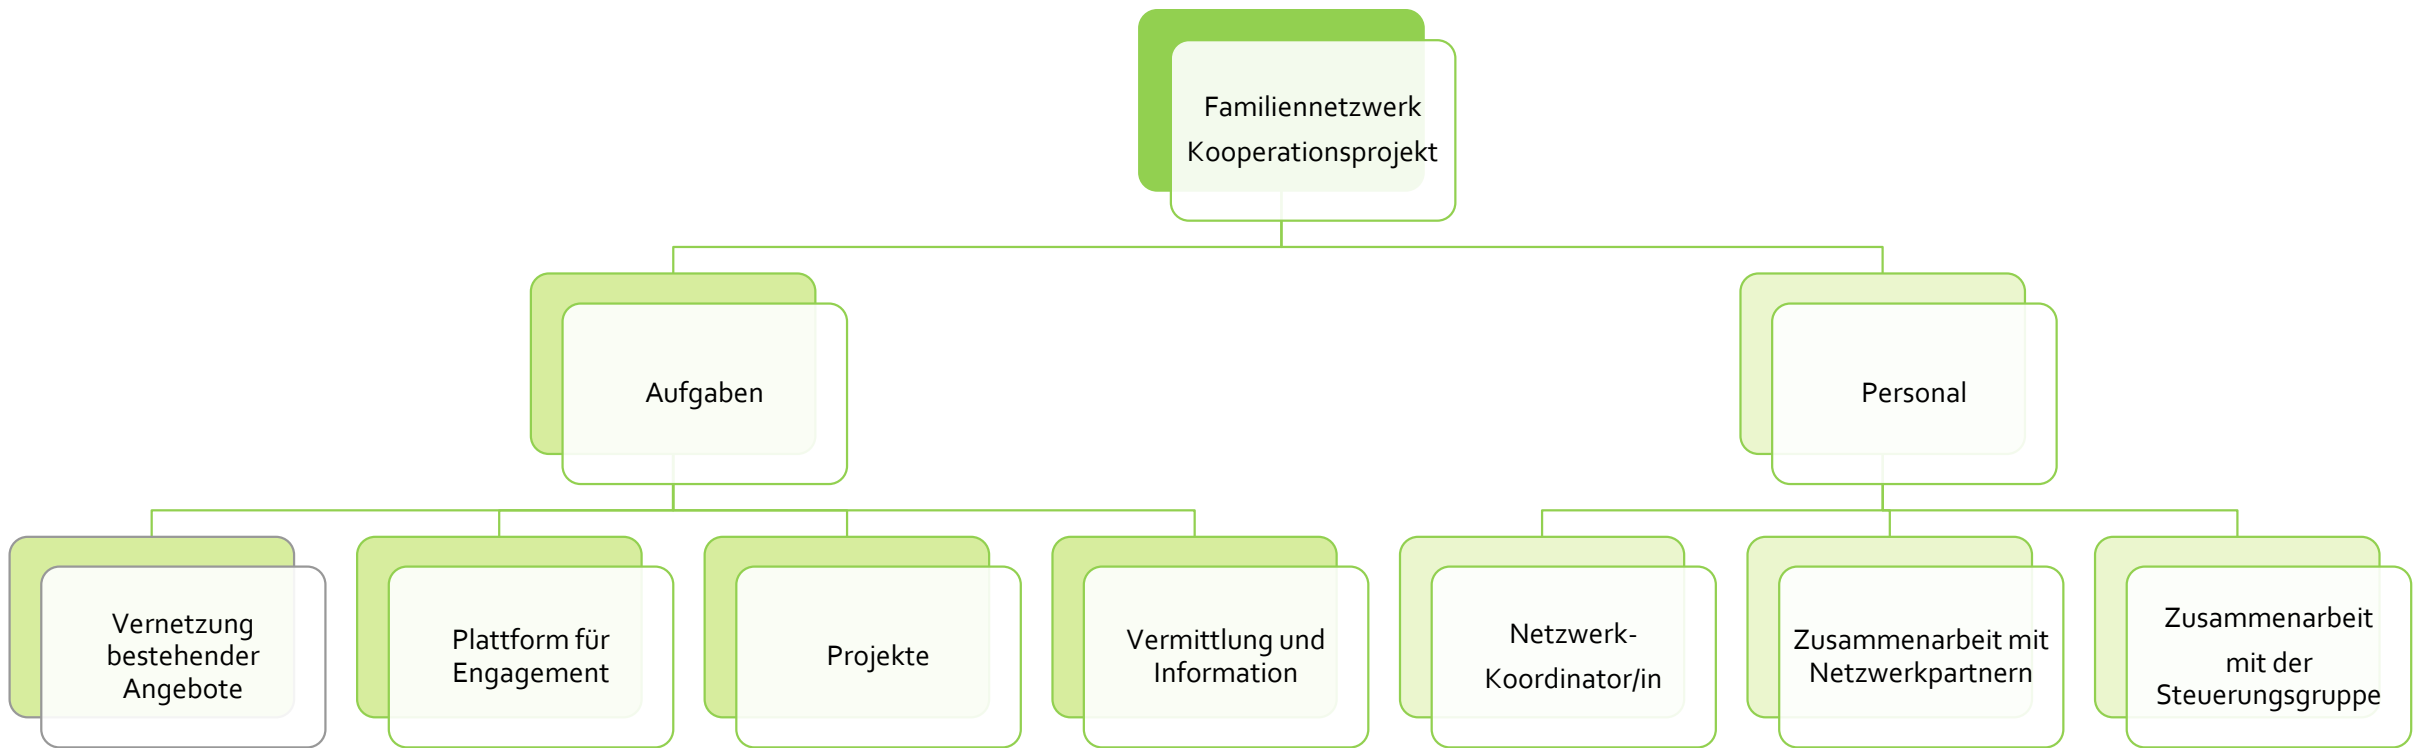

Familienzentrum Hockenheim

Struktur

Familienzentrum
Hockenheim

Kinder- und
Jugendarbeit

Familiennetzwerk
Kooperationsprojekt

Pumpwerk

JUZ

Fachberatung
Kernzeit (ab 2024)

Streetwork

Organisation

Arbeitsbereiche

Streetwork

Aufgaben

Personal

Aufsuchende
Jugendarbeit

Anlaufstelle im
JUZ

Projekte

Pädagogische
Fachkraft

Zusammenarbeit
mit Pumpwerk
und JUZ

Die 5 Säulen