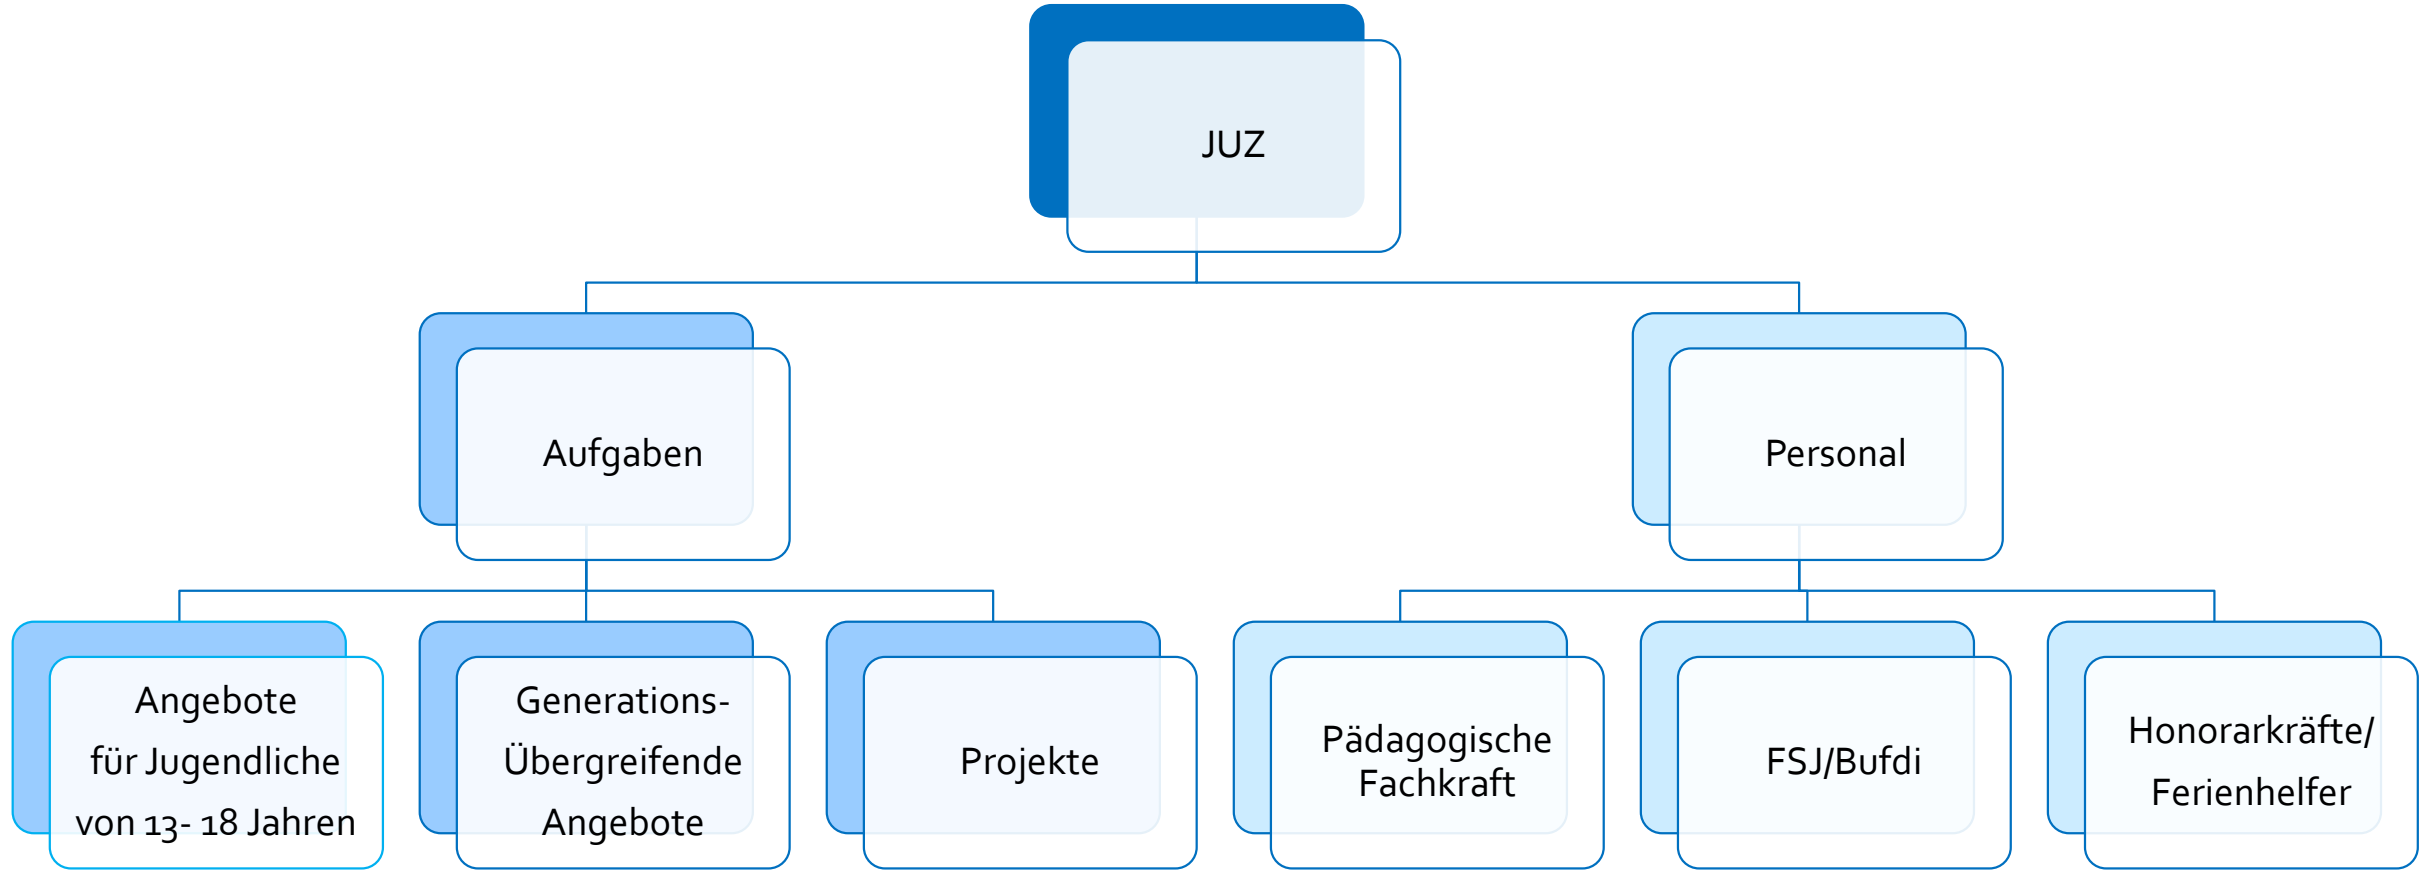

Familienzentrum Hockenheim

Struktur

Familienzentrum
Hockenheim

Kinder- und
Jugendarbeit

Familiennetzwerk
Kooperationsprojekt

Pumpwerk

JUZ

Fachberatung
Kernzeit (ab 2024)

Streetwork

Organisation

Arbeitsbereiche

Streetwork

Aufgaben

Personal

Aufsuchende
Jugendarbeit

Anlaufstelle im
JUZ

Projekte

Pädagogische
Fachkraft

Zusammenarbeit
mit Pumpwerk
und JUZ

Die 5 Säulen