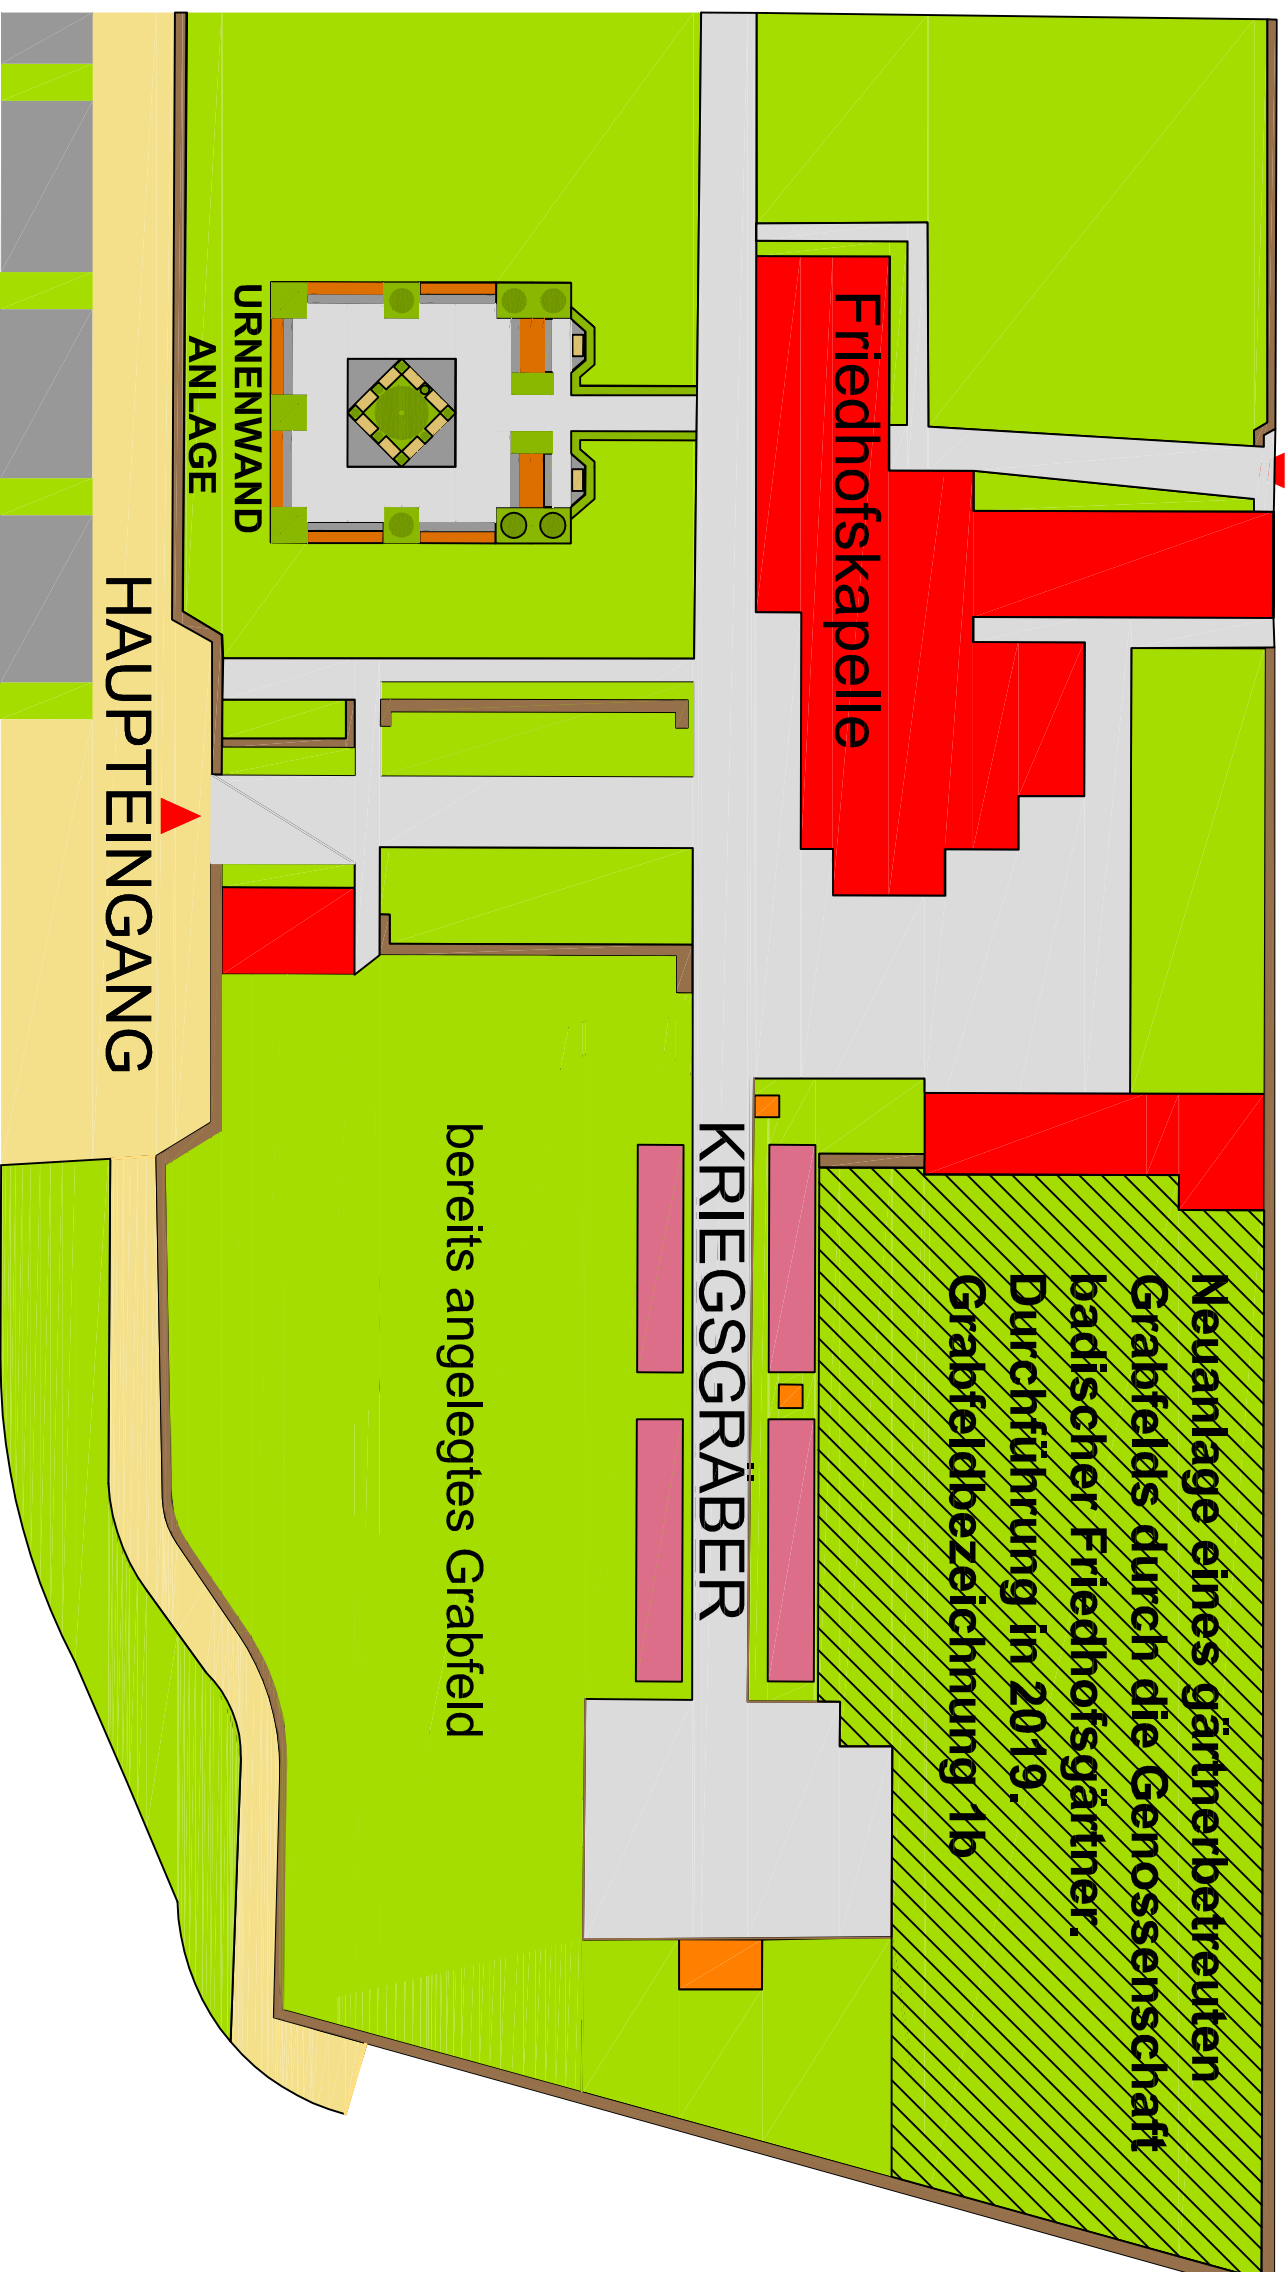

Friedhof Hockenheim Lageplan

Neuplanung eines Gärtnerbetreuten Grabfeldes durch die Genossenschaft Badischer Friedhofsgärtner e.G.

M. 1:500

Legende:

- Friedhofsmauer
- Rasenflächen
- Parkplätze
- befestigte Wege
- Fußgänger- und Radweg