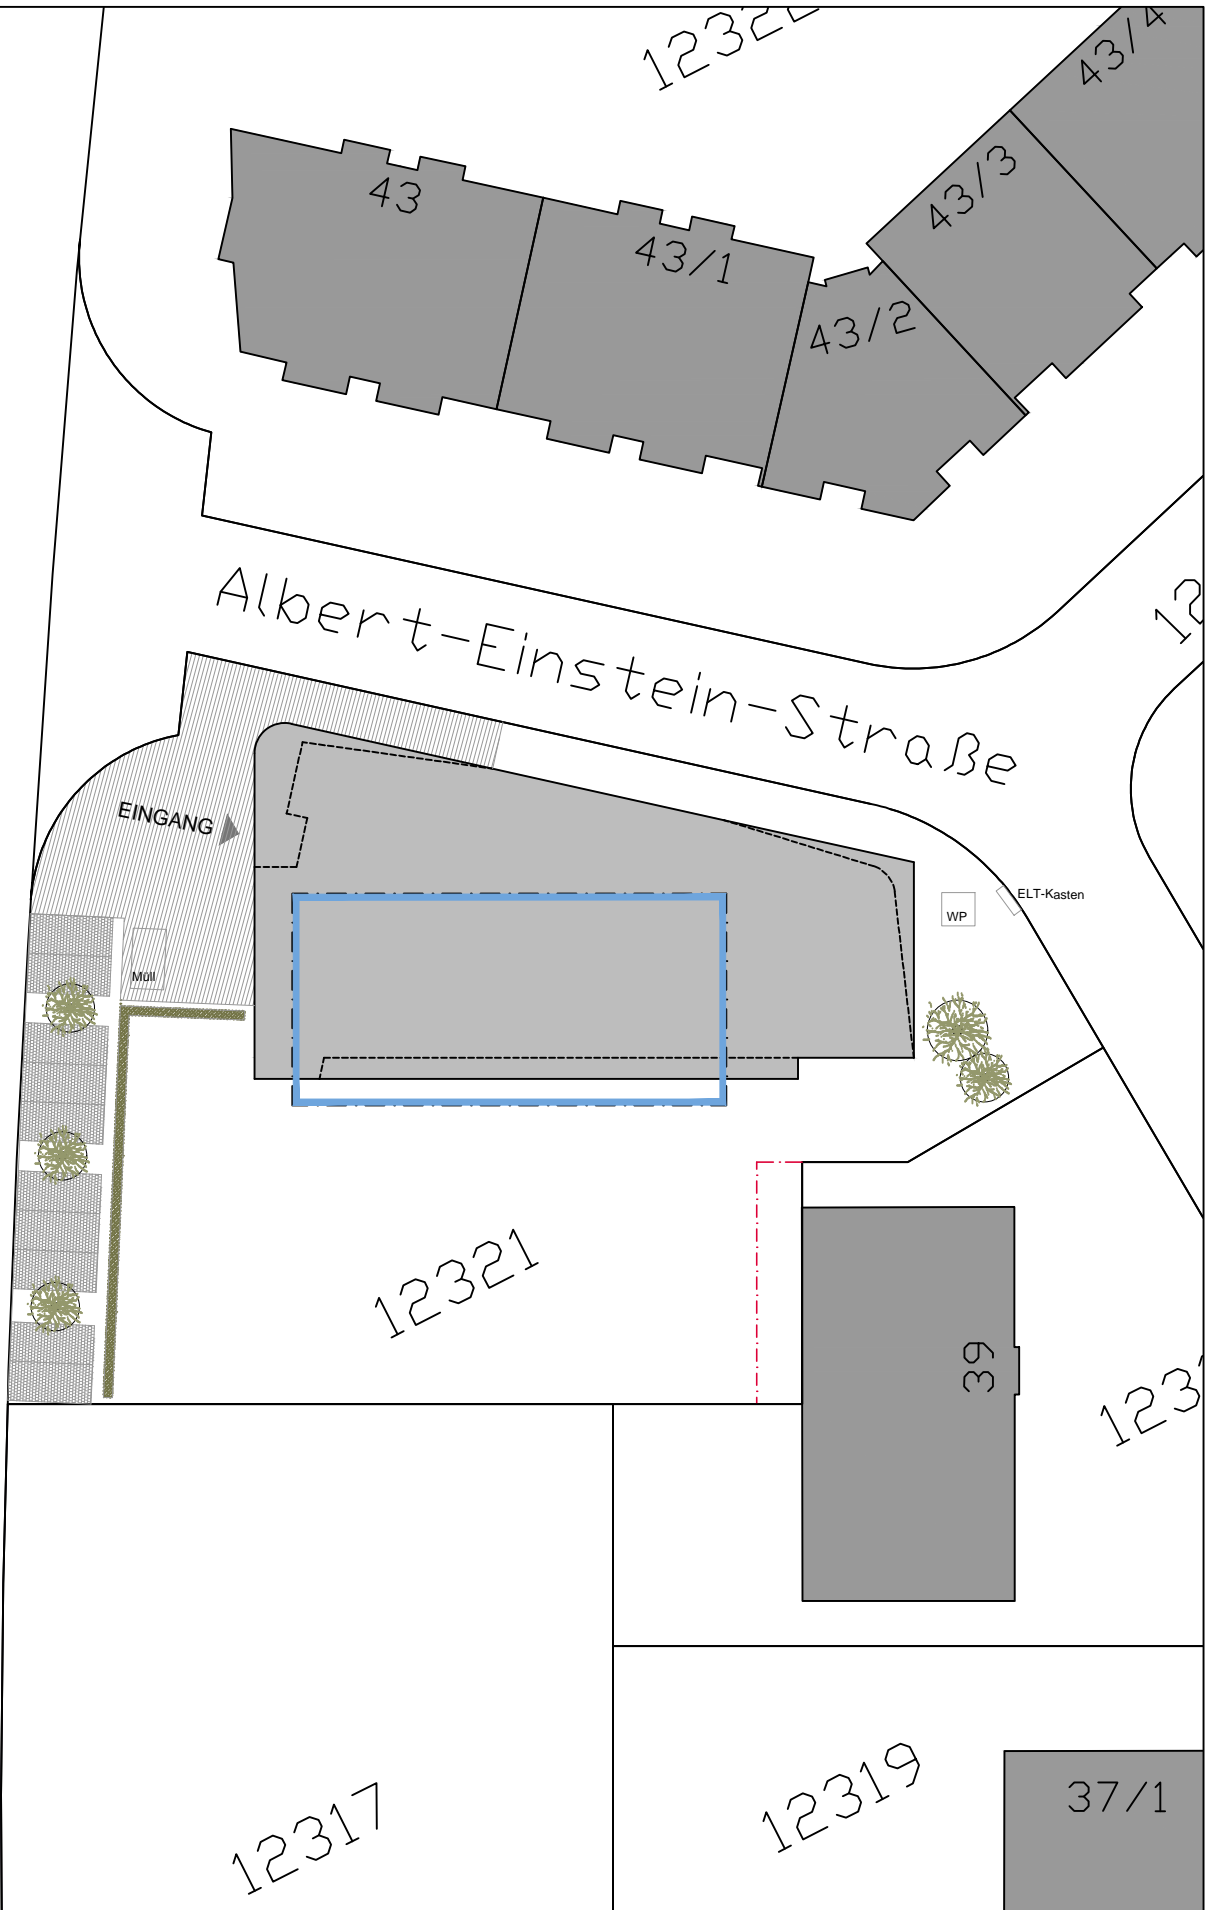

Hübäckerring

3108/7

Albert-Einstein-Straße

BAUVORHABEN

Neubau einer Kindertagesstätte, Hockenheim
Postillion e.V., Kinder- und Jugendhilfe im Rhein-Neckar-Kreis

LAGEPLAN

1:500 12.03.2019

ROTH.ARCHITEKTEN.GMBH